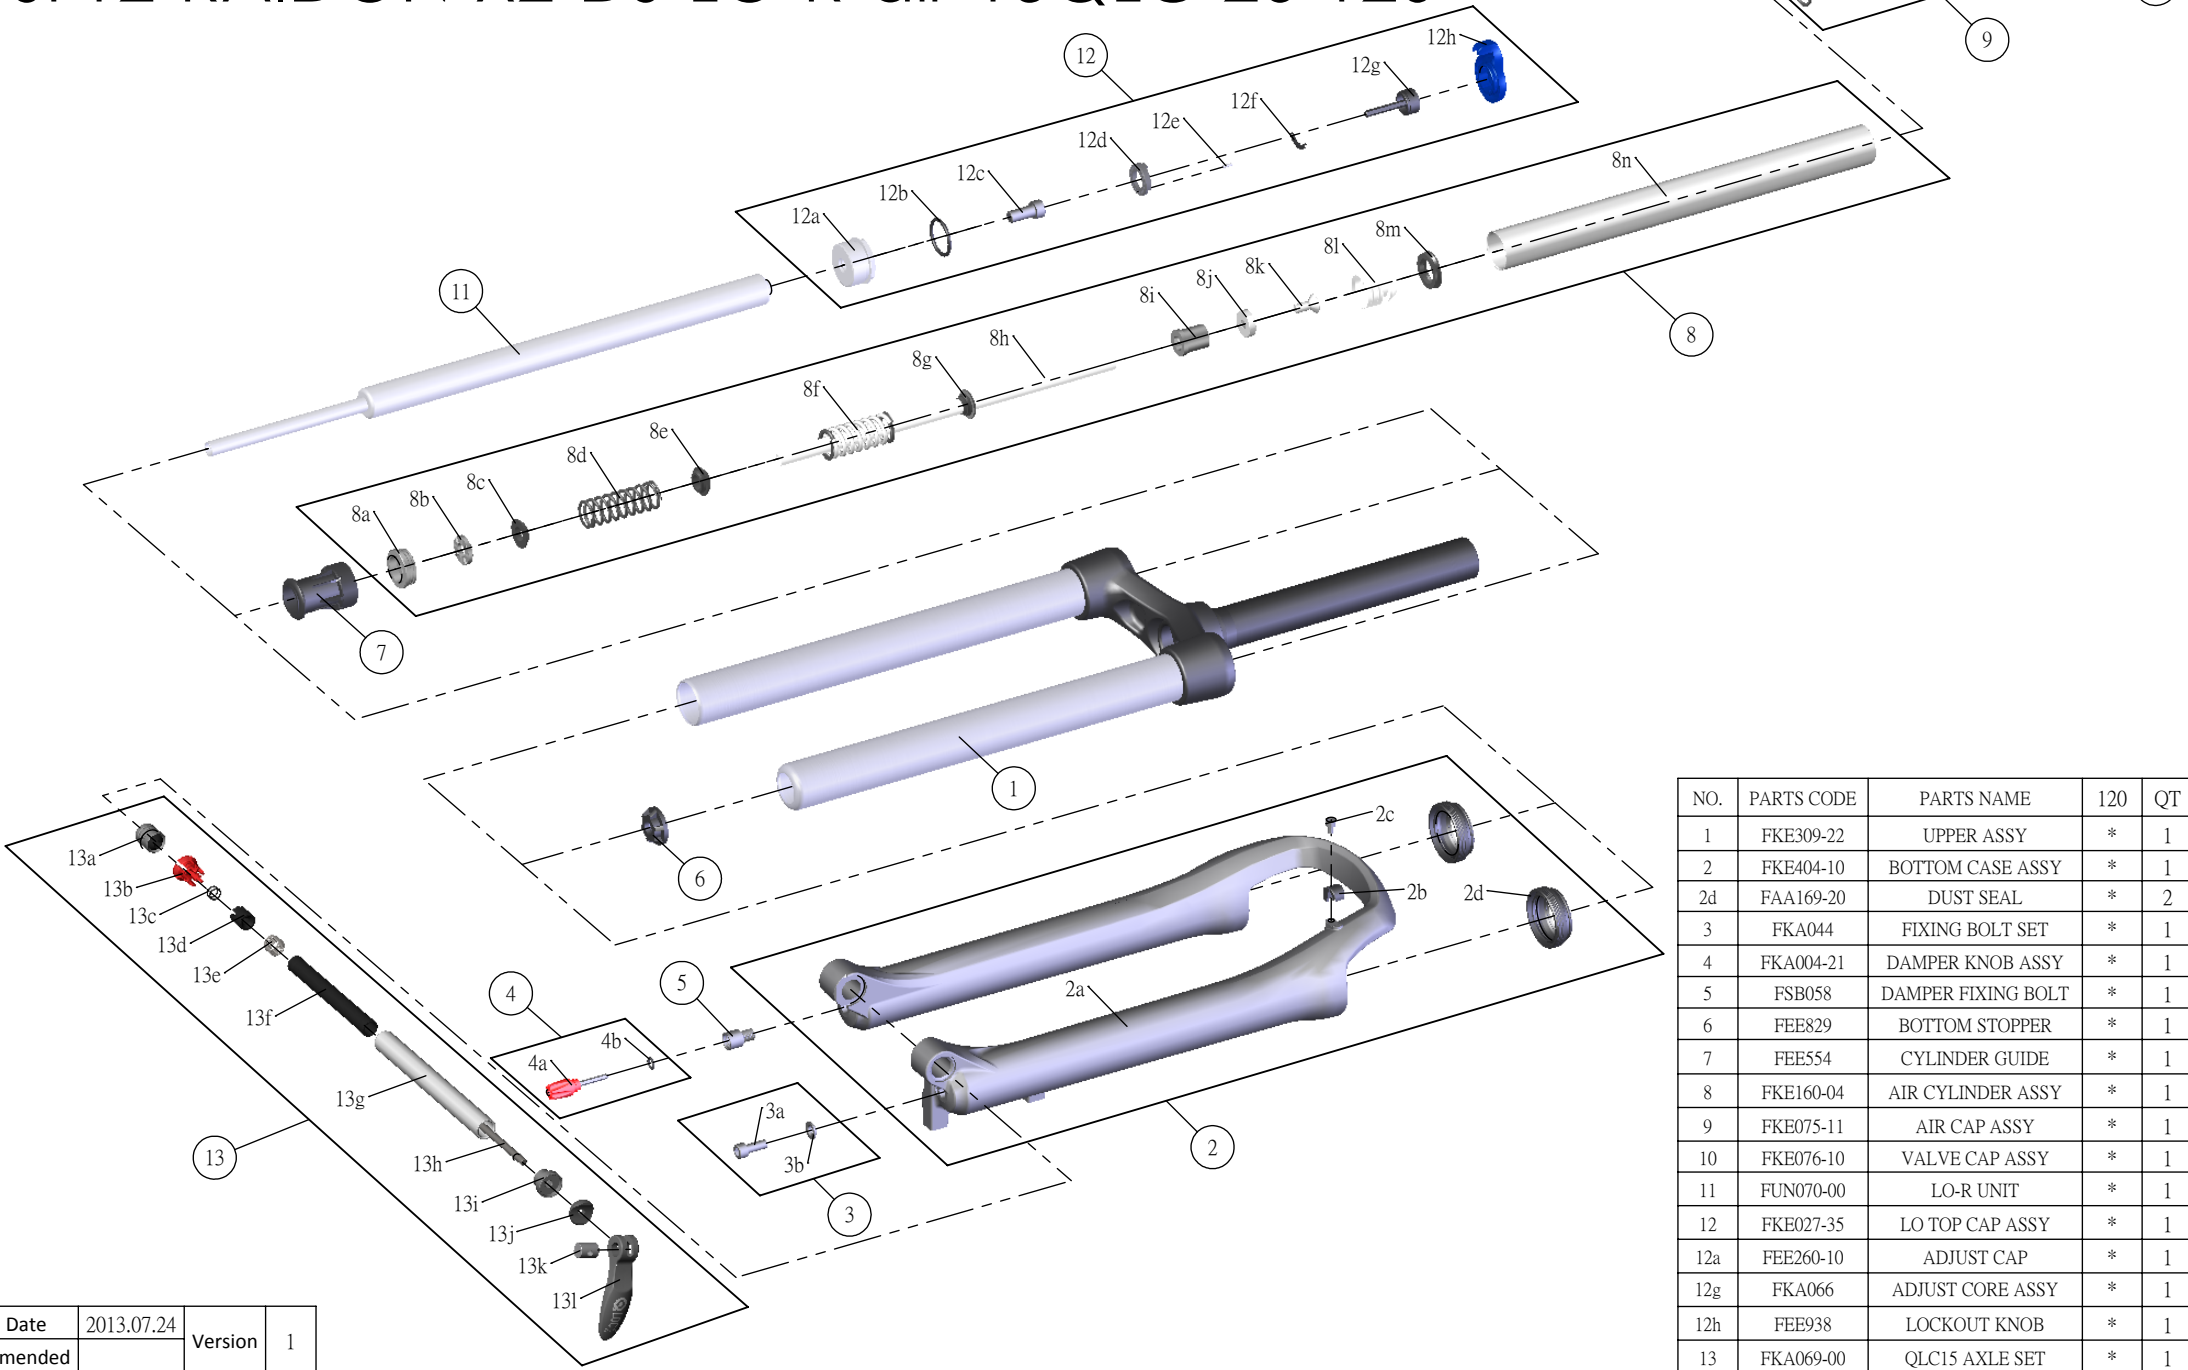

SUNTOUR

SF12-RAIDON-X2-DS-LO-R-air-15QLC-26-120

Date	2013.07.24	Version	1
Amended			