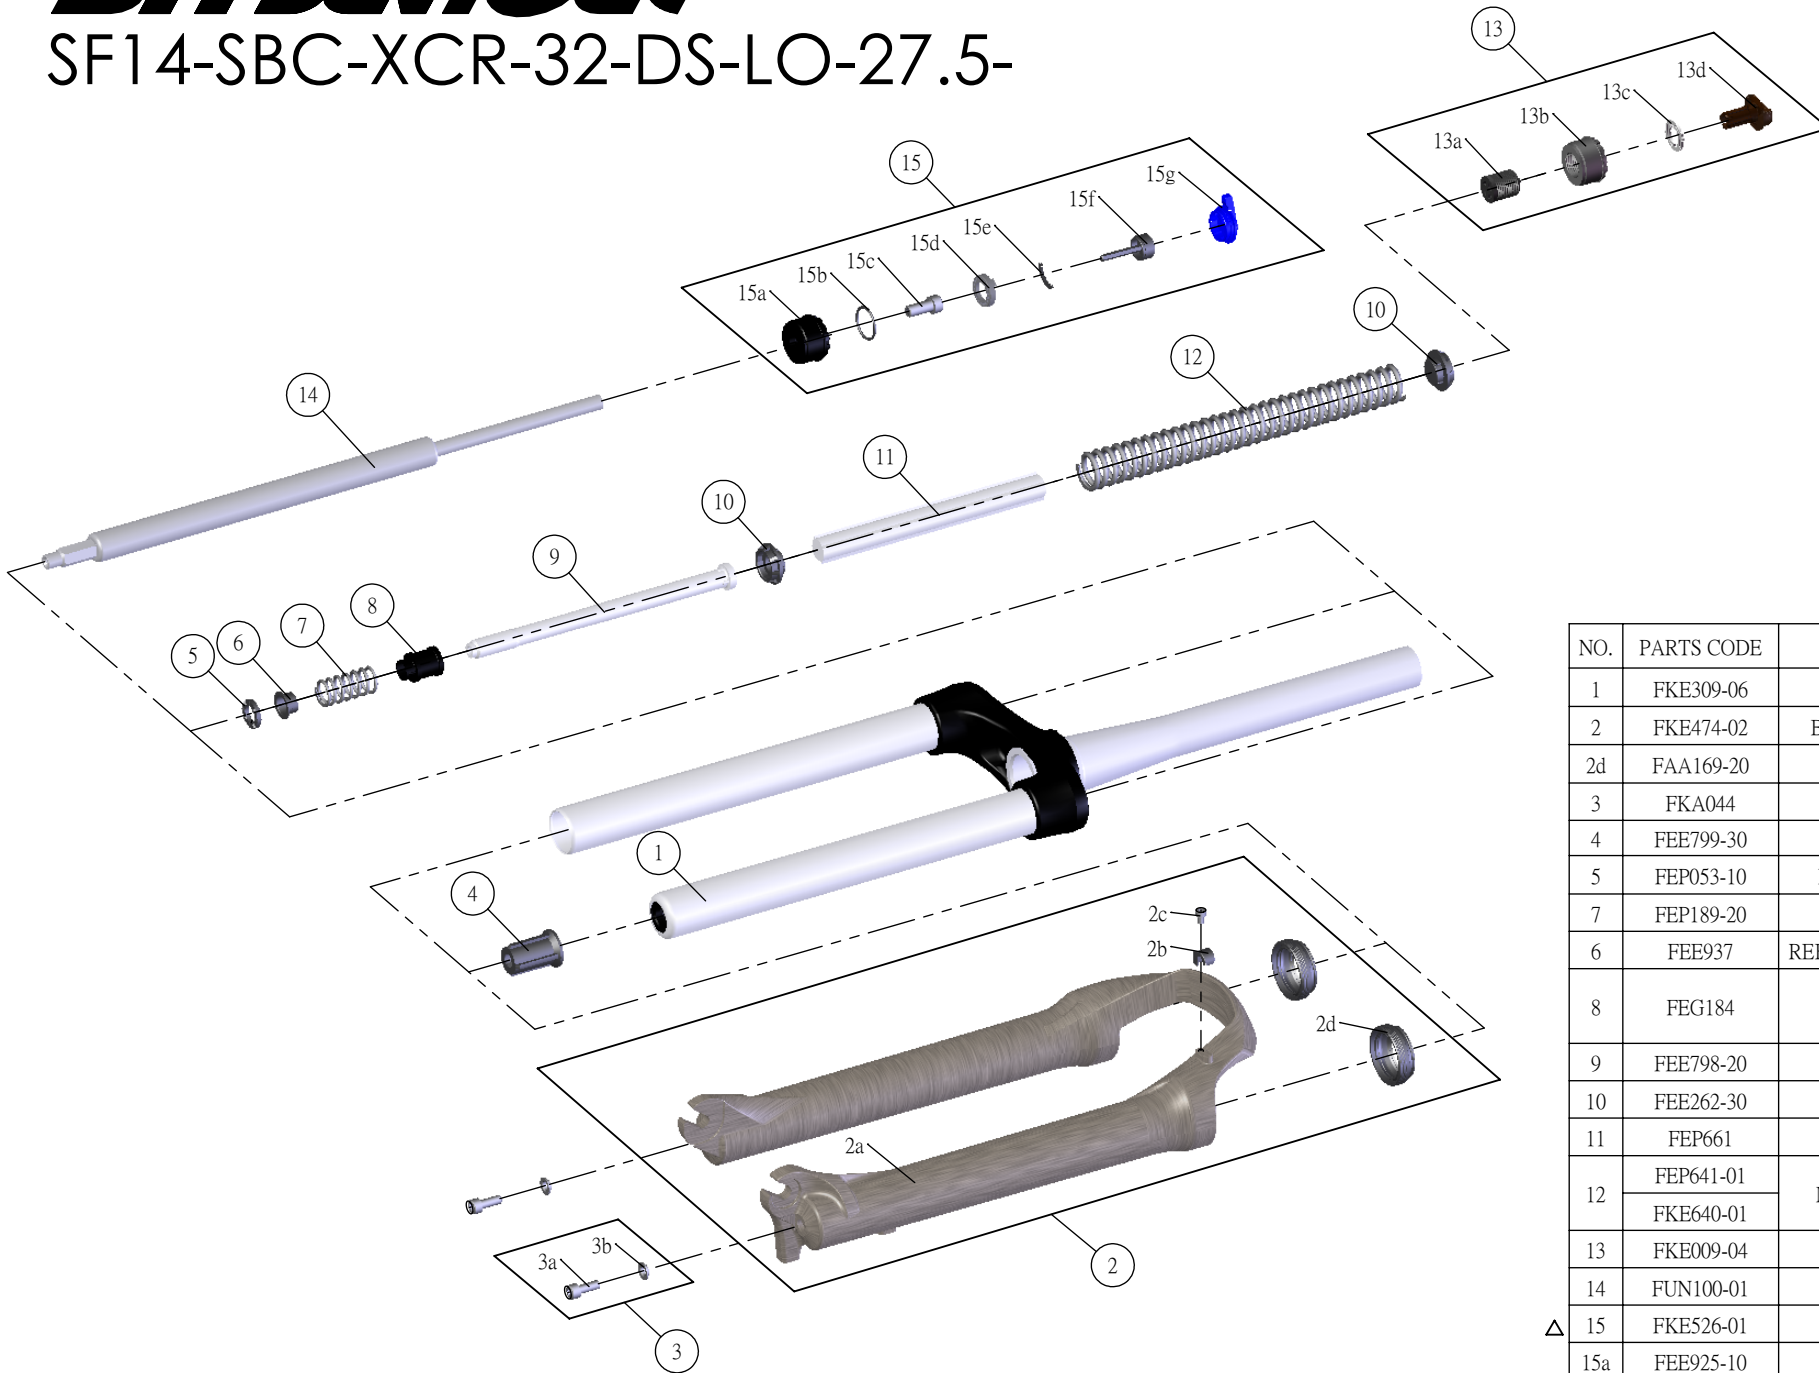

# SR SUNTOUR

## SF14-SBC-XCR-32-DS-LO-27.5-

Date	2014. 09. 22	Version	2
Amended	2014. 12. 01		

NO.	PARTS CODE	PARTS NAME	80	100	QT
1	FKE309-06	UPPER ASSY	*	*	1
2	FKE474-02	BOTTOM CASE ASSY	*	*	1
2d	FAA169-20	DUST SEAL	*	*	2
3	FKA044	FIXING BOLT SET	*	*	2
4	FEE799-30	BOTTOM STOPPER	*	*	1
5	FEP053-10	REBOUND RUBBER	*	*	1
7	FEP189-20	REBOUND SPRING	*	*	1
6	FEE937	REBOUND SPRING GUIDE	*	*	1
8	FEG184	SPACER		*	1
			*		2
9	FEE798-20	SUPPORT TUBE	*	*	1
10	FEE262-30	SPRING GUIDE	*	*	2
11	FEP661	DAMPER	*	*	1
12	FEP641-01	MAIN SPRING ASSY	*		1
	FKE640-01			*	1
13	FKE009-04	ADJUSTER ASSY	*	*	1
14	FUN100-01	LO UNIT	*	*	1
△ 15	FKE526-01	LO TOP CAP ASSY	*	*	1
15a	FEE925-10	ADJUST CAP LO	*	*	1
15f	FKA066	ADJUST CORE ASSY	*	*	1
△ 15g	FEG361-01	LO KNOB	*	*	1