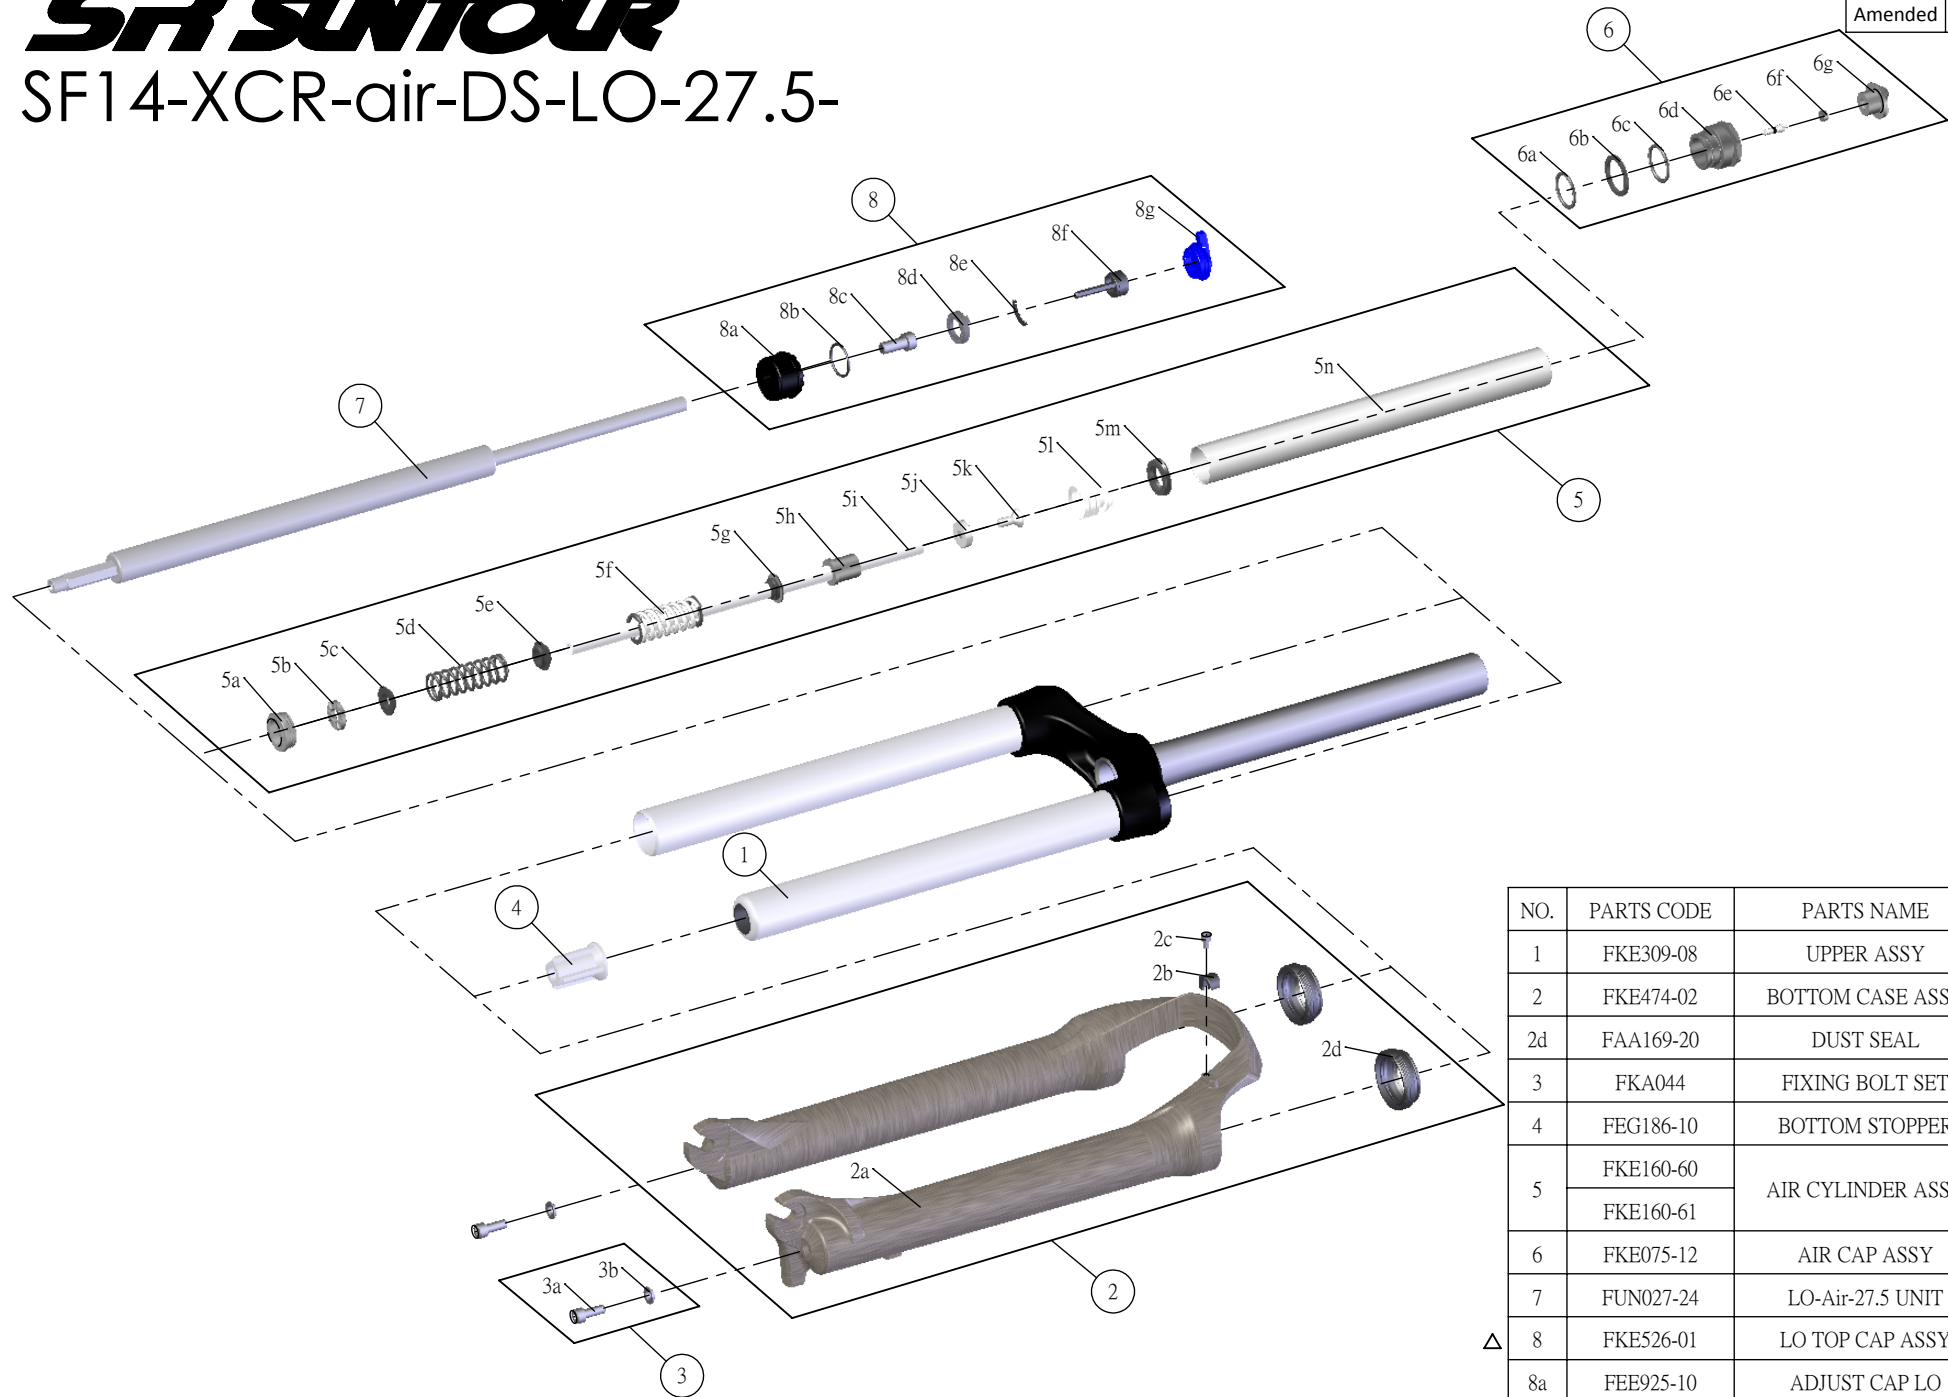

# SR SUNTOUR

## SF14-XCR-air-DS-LO-27.5-

Date	2013. 07. 01	Version	2
Amended	2014. 12. 01		

NO.	PARTS CODE	PARTS NAME	100	120	QT
1	FKE309-08	UPPER ASSY	*	*	1
2	FKE474-02	BOTTOM CASE ASSY	*	*	1
2d	FAA169-20	DUST SEAL	*	*	2
3	FKA044	FIXING BOLT SET	*	*	2
4	FEG186-10	BOTTOM STOPPER	*	*	1
5	FKE160-60	AIR CYLINDER ASSY	*		1
	FKE160-61			*	1
6	FKE075-12	AIR CAP ASSY	*	*	1
7	FUN027-24	LO-Air-27.5 UNIT	*	*	1
△ 8	FKE526-01	LO TOP CAP ASSY	*	*	1
8a	FEE925-10	ADJUST CAP LO	*	*	1
8f	FKA066	ADJUST CORE ASSY	*	*	1
△ 8g	FEG361-01	LO KNOB	*	*	1