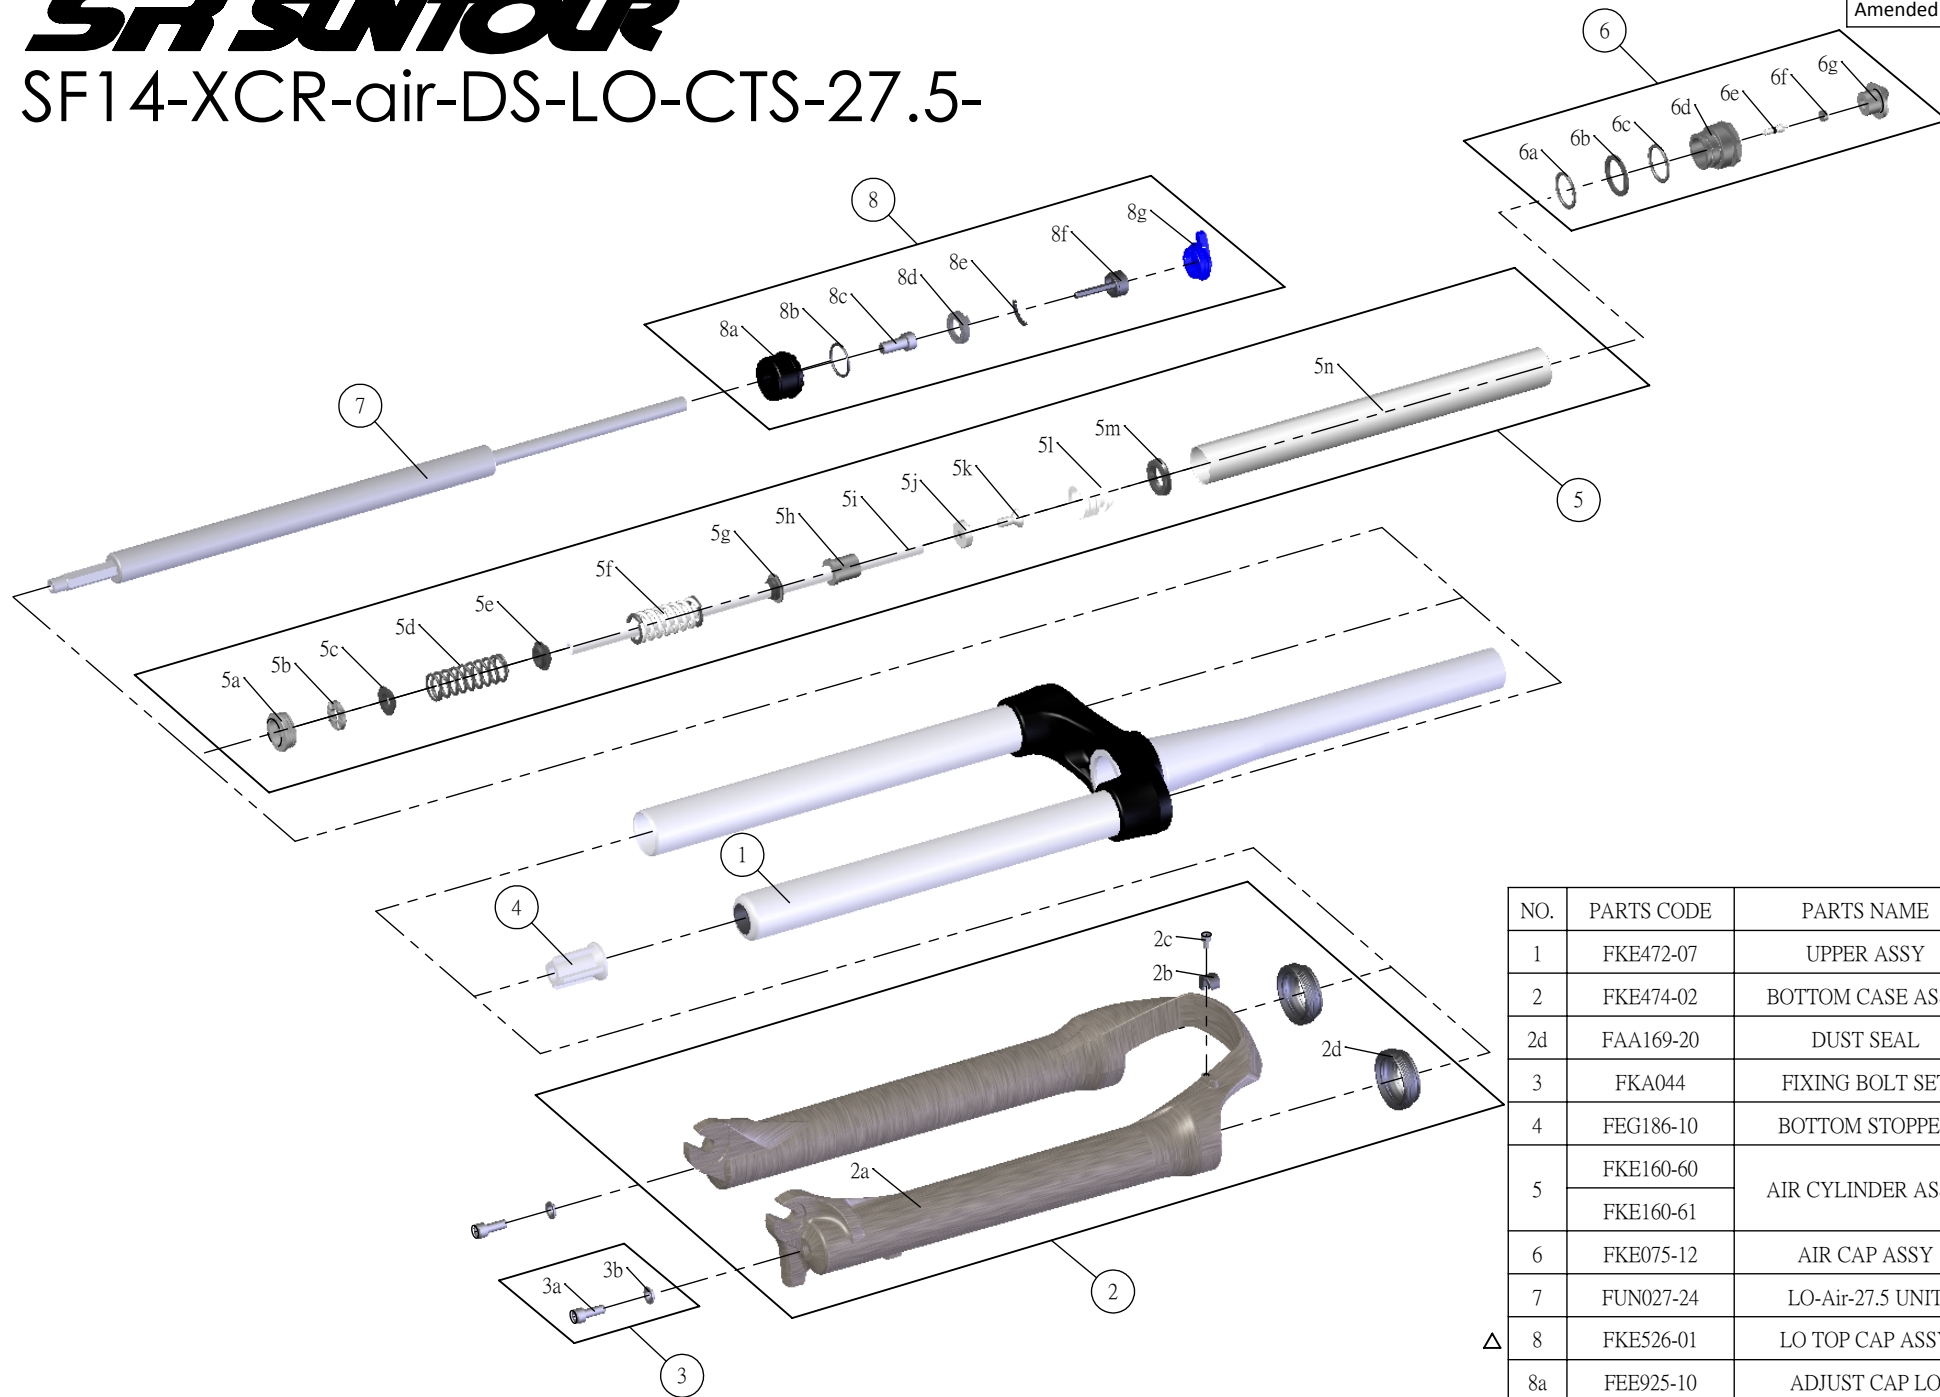

# SR SUNTOUR

## SF1 4-XCR-air-DS-LO-CTS-27.5-

Date	2013. 07. 01	Version	2
Amended	2014. 12. 01		

NO.	PARTS CODE	PARTS NAME	100	120	QT
1	FKE472-07	UPPER ASSY	*	*	1
2	FKE474-02	BOTTOM CASE ASSY	*	*	1
2d	FAA169-20	DUST SEAL	*	*	2
3	FKA044	FIXING BOLT SET	*	*	2
4	FEG186-10	BOTTOM STOPPER	*	*	1
5	FKE160-60	AIR CYLINDER ASSY	*		1
	FKE160-61			*	1
6	FKE075-12	AIR CAP ASSY	*	*	1
7	FUN027-24	LO-Air-27.5 UNIT	*	*	1
△ 8	FKE526-01	LO TOP CAP ASSY	*	*	1
8a	FEE925-10	ADJUST CAP LO	*	*	1
8f	FKA066	ADJUST CORE ASSY	*	*	1
△ 8g	FEG361-01	LO KNOB	*	*	1