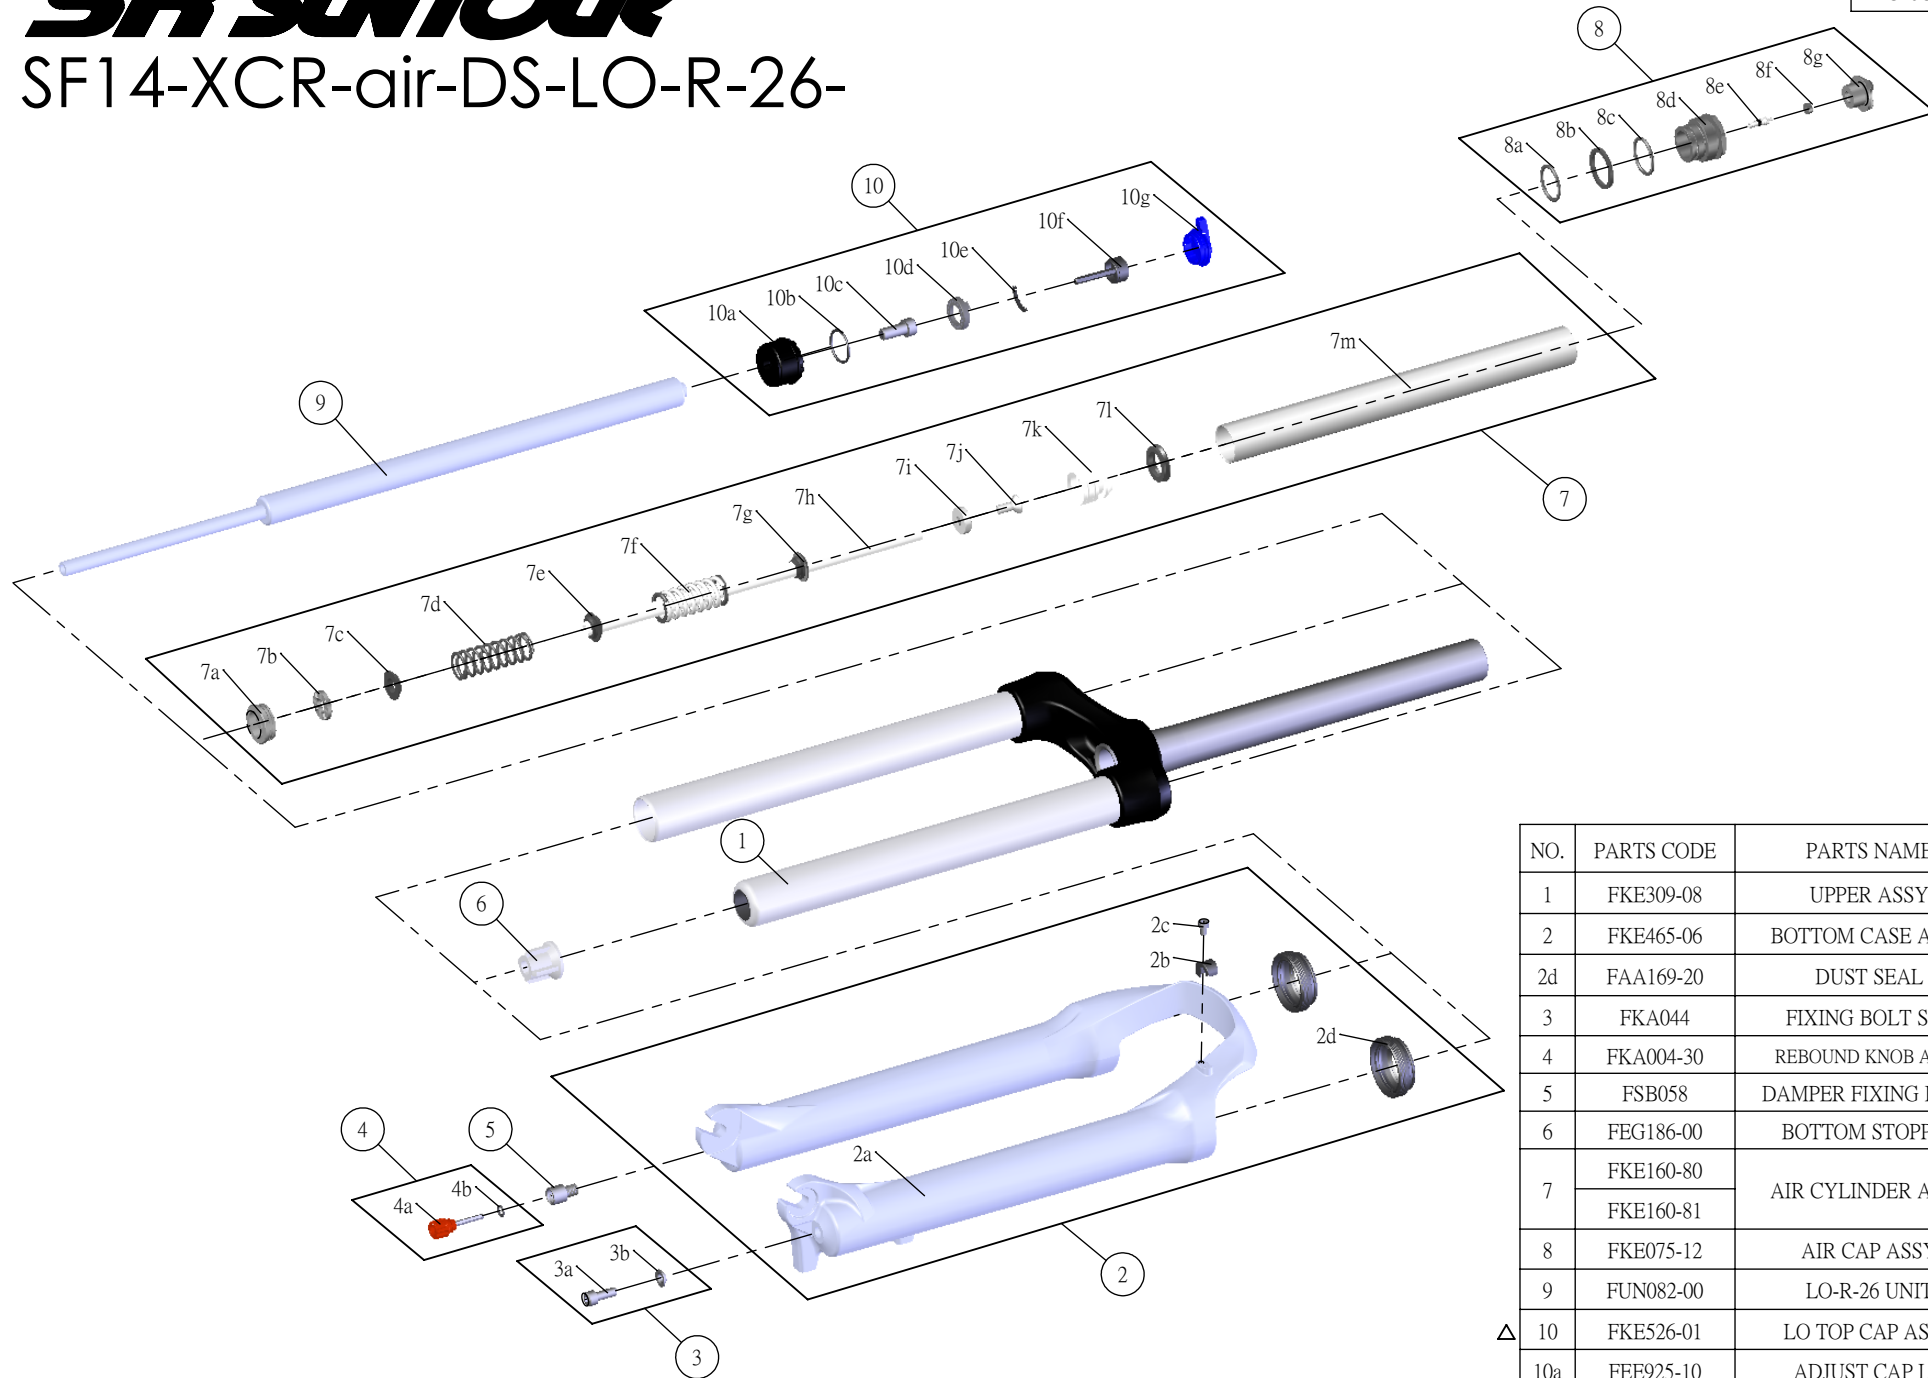

SUNTOUR

SF14-XCR-air-DS-LO-R-26-

Date	2013. 07. 01	Version	3
Amended	2014. 12. 01		

NO.	PARTS CODE	PARTS NAME	100	120	QT
1	FKE309-08	UPPER ASSY	*	*	1
2	FKE465-06	BOTTOM CASE ASSY	*	*	1
2d	FAA169-20	DUST SEAL	*	*	2
3	FKA044	FIXING BOLT SET	*	*	1
4	FKA004-30	REBOUND KNOB ASSY	*	*	1
5	FSB058	DAMPER FIXING BOLT	*	*	1
6	FEG186-00	BOTTOM STOPPER	*	*	1
7	FKE160-80	AIR CYLINDER ASSY	*		1
	FKE160-81			*	1
8	FKE075-12	AIR CAP ASSY	*	*	1
9	FUN082-00	LO-R-26 UNIT	*	*	1
△ 10	FKE526-01	LO TOP CAP ASSY	*	*	1
10a	FEE925-10	ADJUST CAP LO	*	*	1
10f	FKA066	ADJUST CORE ASSY	*	*	1
△ 10g	FEG361-01	LO KNOB	*	*	1