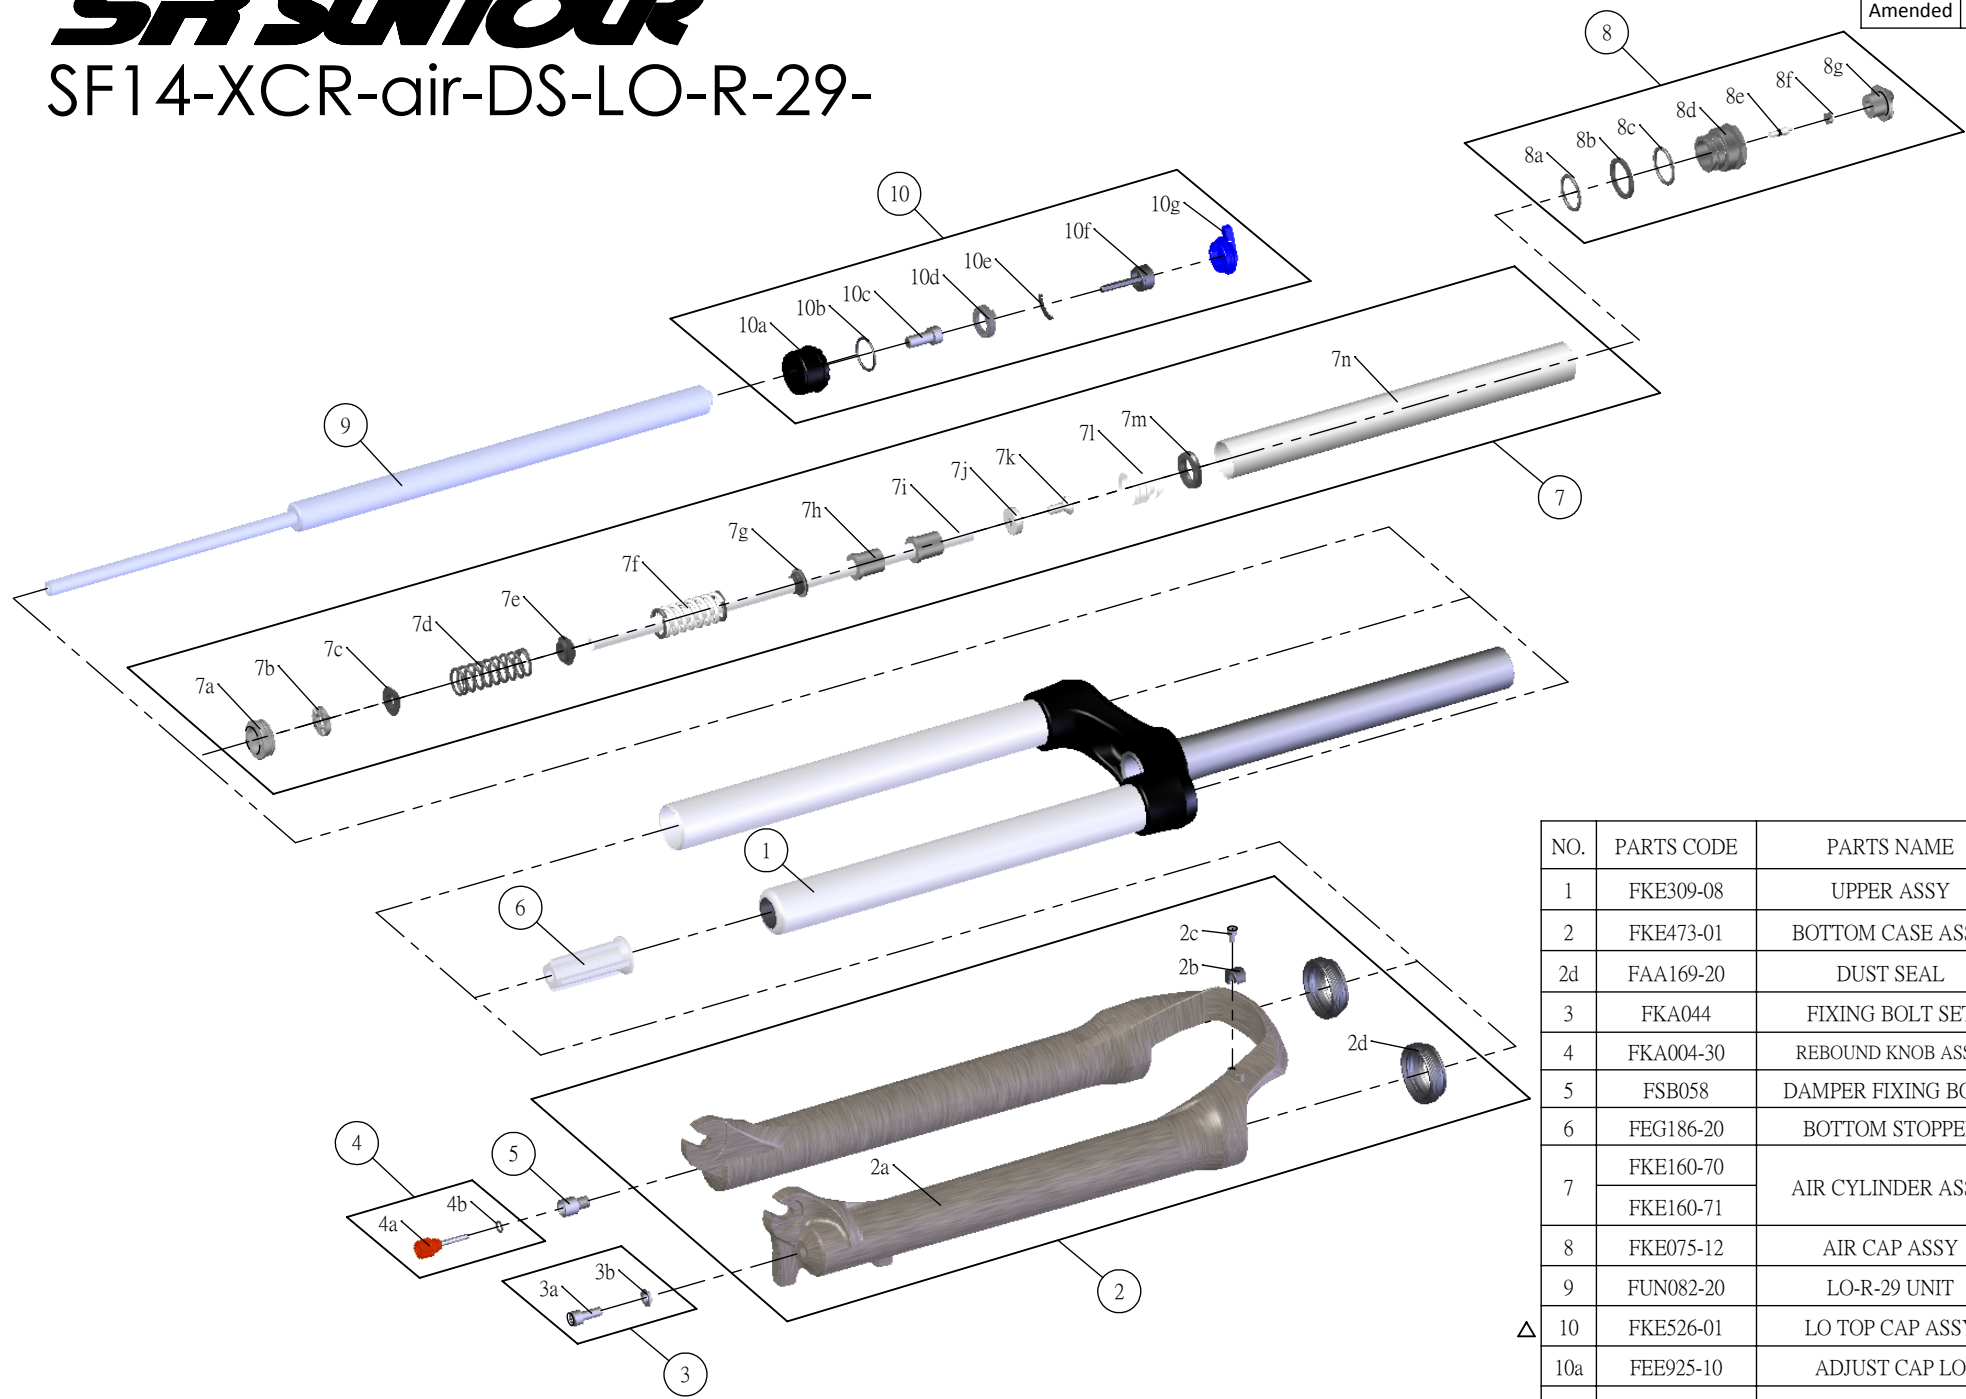

SR SUNTOUR

SF14-XCR-air-DS-LO-R-29-

Date	2013. 07. 02	Version	3
Amended	2014. 12. 01		

NO.	PARTS CODE	PARTS NAME	100	120	QT
1	FKE309-08	UPPER ASSY	*	*	1
2	FKE473-01	BOTTOM CASE ASSY	*	*	1
2d	FAA169-20	DUST SEAL	*	*	2
3	FKA044	FIXING BOLT SET	*	*	1
4	FKA004-30	REBOUND KNOB ASSY	*	*	1
5	FSB058	DAMPER FIXING BOLT	*	*	1
6	FEG186-20	BOTTOM STOPPER	*	*	1
7	FKE160-70	AIR CYLINDER ASSY	*		1
	FKE160-71			*	1
8	FKE075-12	AIR CAP ASSY	*	*	1
9	FUN082-20	LO-R-29 UNIT	*	*	1
△ 10	FKE526-01	LO TOP CAP ASSY	*	*	1
10a	FEE925-10	ADJUST CAP LO	*	*	1
10f	FKA066	ADJUST CORE ASSY	*	*	1
△ 10g	FEG361-01	LO KNOB	*	*	1