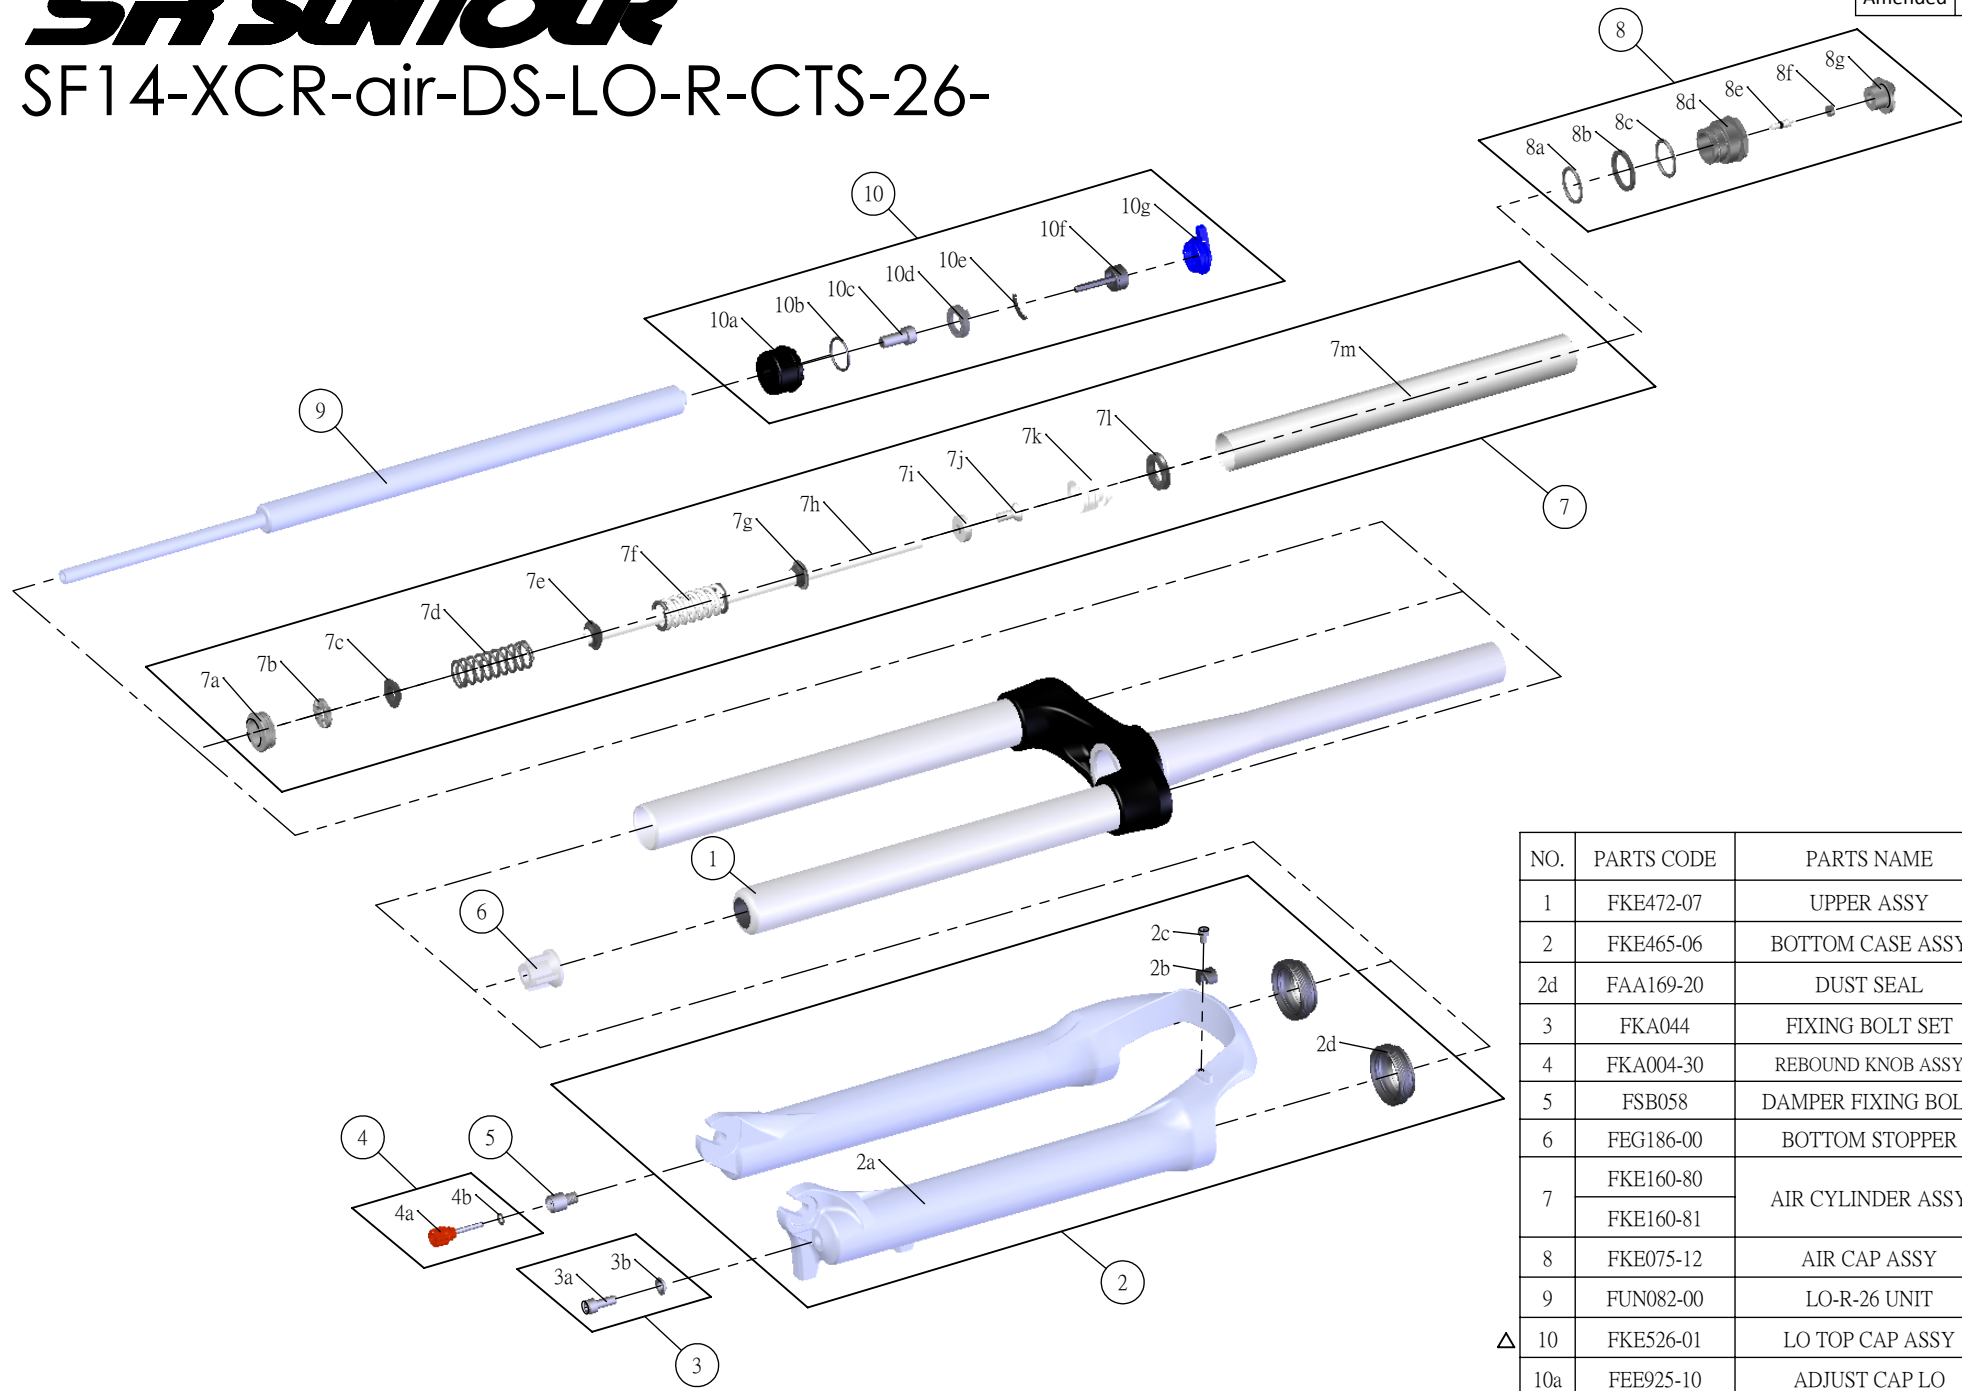

# SR SUNTOUR

## SF14-XCR-air-DS-LO-R-CTS-26-

Date	2013. 07. 01	Version	3
Amended	2014. 12. 01		

NO.	PARTS CODE	PARTS NAME	100	120	QT
1	FKE472-07	UPPER ASSY	*	*	1
2	FKE465-06	BOTTOM CASE ASSY	*	*	1
2d	FAA169-20	DUST SEAL	*	*	2
3	FKA044	FIXING BOLT SET	*	*	1
4	FKA004-30	REBOUND KNOB ASSY	*	*	1
5	FSB058	DAMPER FIXING BOLT	*	*	1
6	FEG186-00	BOTTOM STOPPER	*	*	1
7	FKE160-80	AIR CYLINDER ASSY	*		1
	FKE160-81			*	1
8	FKE075-12	AIR CAP ASSY	*	*	1
9	FUN082-00	LO-R-26 UNIT	*	*	1
△ 10	FKE526-01	LO TOP CAP ASSY	*	*	1
10a	FEE925-10	ADJUST CAP LO	*	*	1
10f	FKA066	ADJUST CORE ASSY	*	*	1
△ 10g	FEG361-01	LO KNOB	*	*	1