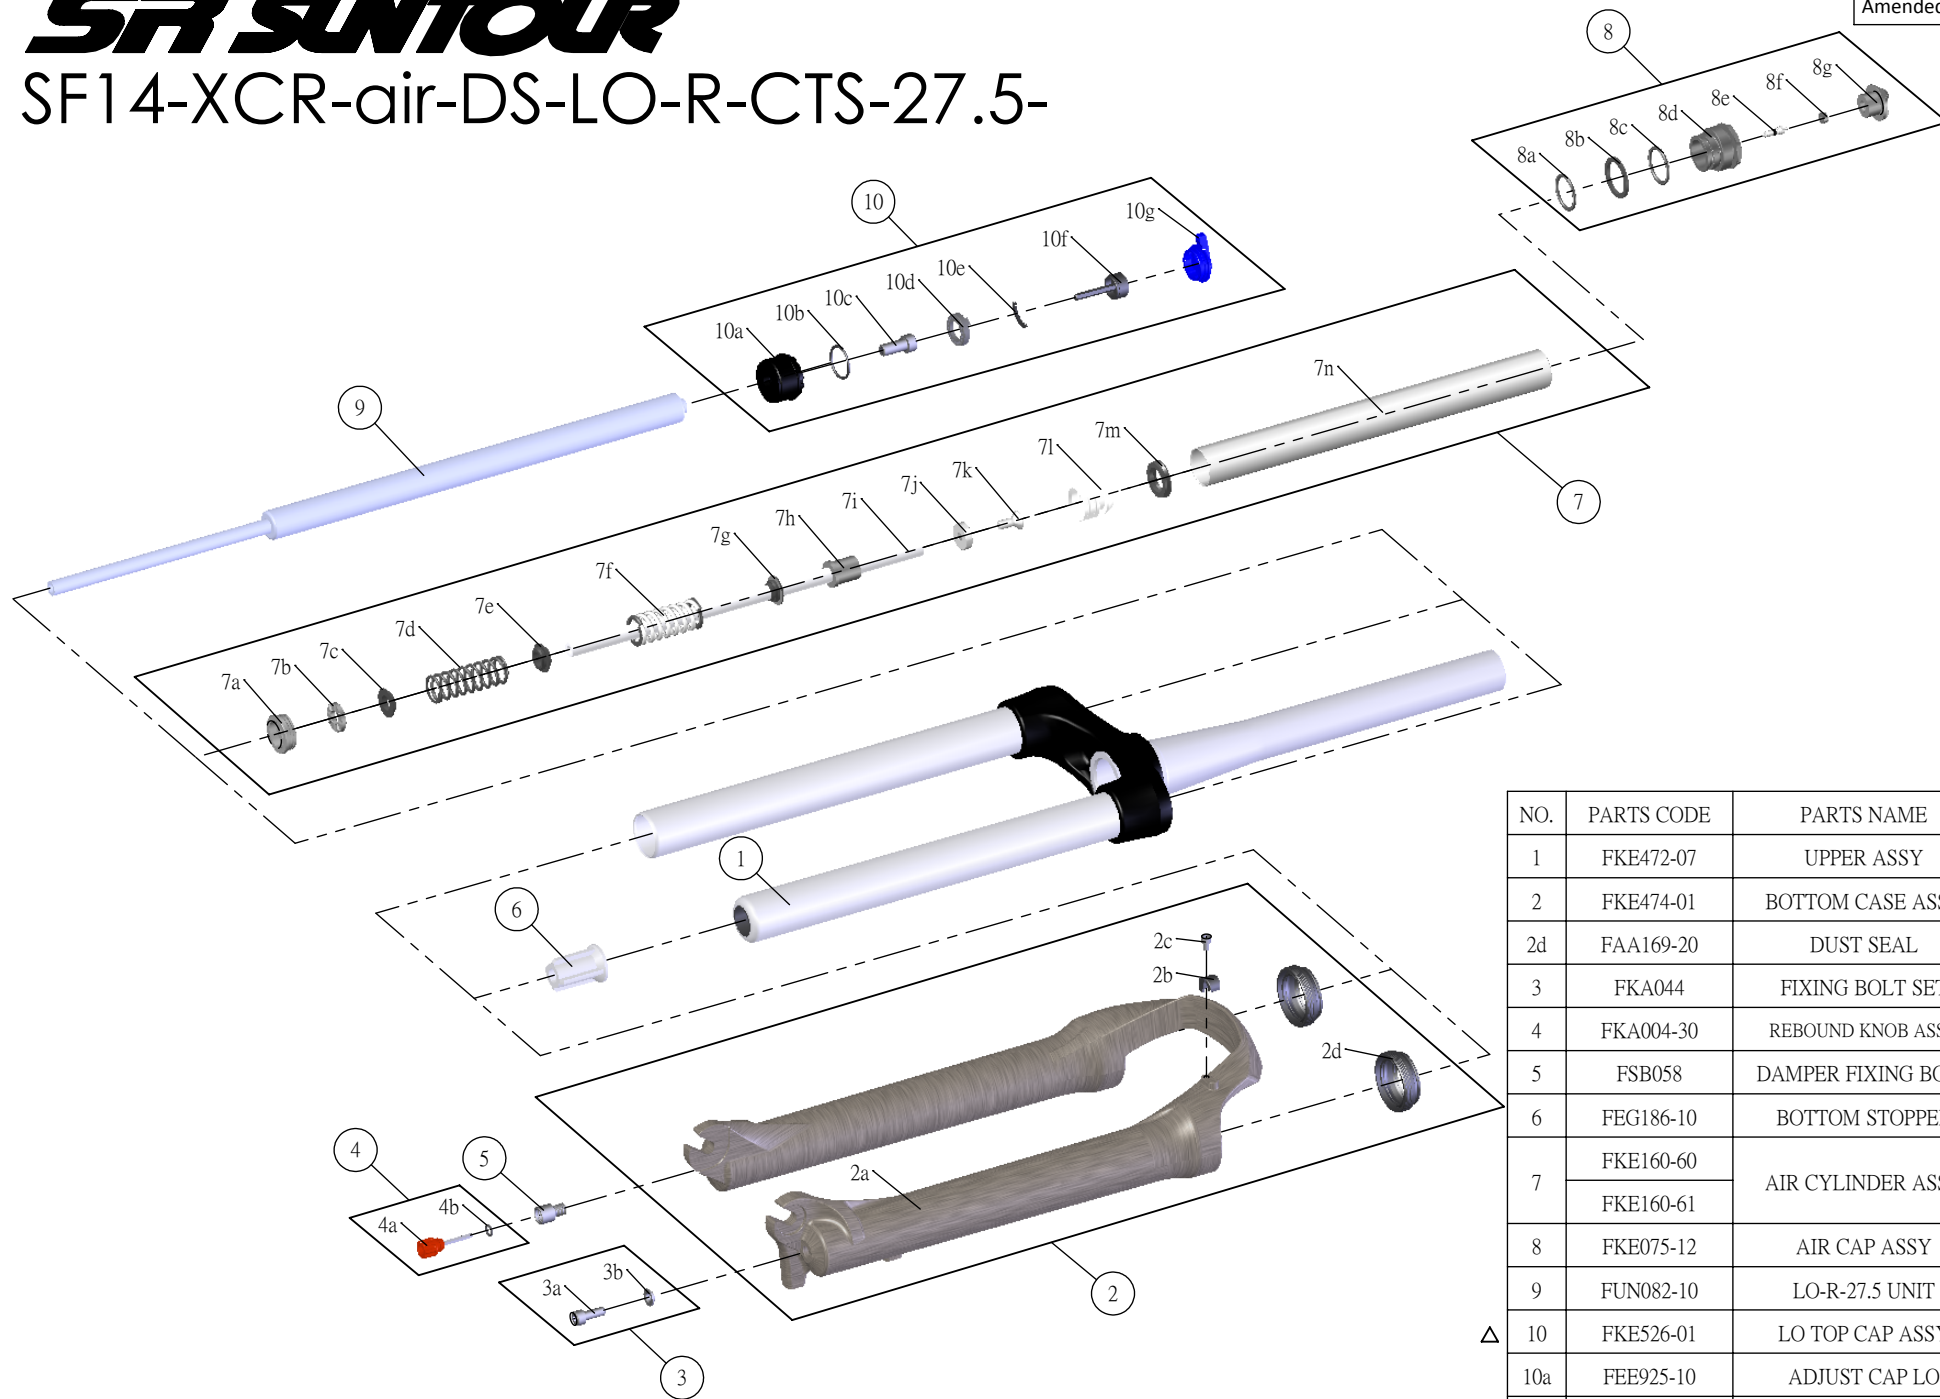

SR SUNTOUR

SF14-XCR-air-DS-LO-R-CTS-27.5-

Date	2013. 07. 01	Version	3
Amended	2014. 12. 01		

NO.	PARTS CODE	PARTS NAME	100	120	QT
1	FKE472-07	UPPER ASSY	*	*	1
2	FKE474-01	BOTTOM CASE ASSY	*	*	1
2d	FAA169-20	DUST SEAL	*	*	2
3	FKA044	FIXING BOLT SET	*	*	1
4	FKA004-30	REBOUND KNOB ASSY	*	*	1
5	FSB058	DAMPER FIXING BOLT	*	*	1
6	FEG186-10	BOTTOM STOPPER	*	*	1
7	FKE160-60	AIR CYLINDER ASSY	*		1
	FKE160-61			*	1
8	FKE075-12	AIR CAP ASSY	*	*	1
9	FUN082-10	LO-R-27.5 UNIT	*	*	1
△ 10	FKE526-01	LO TOP CAP ASSY	*	*	1
10a	FEE925-10	ADJUST CAP LO	*	*	1
10f	FKA066	ADJUST CORE ASSY	*	*	1
△ 10g	FEG361-01	LO KNOB	*	*	1