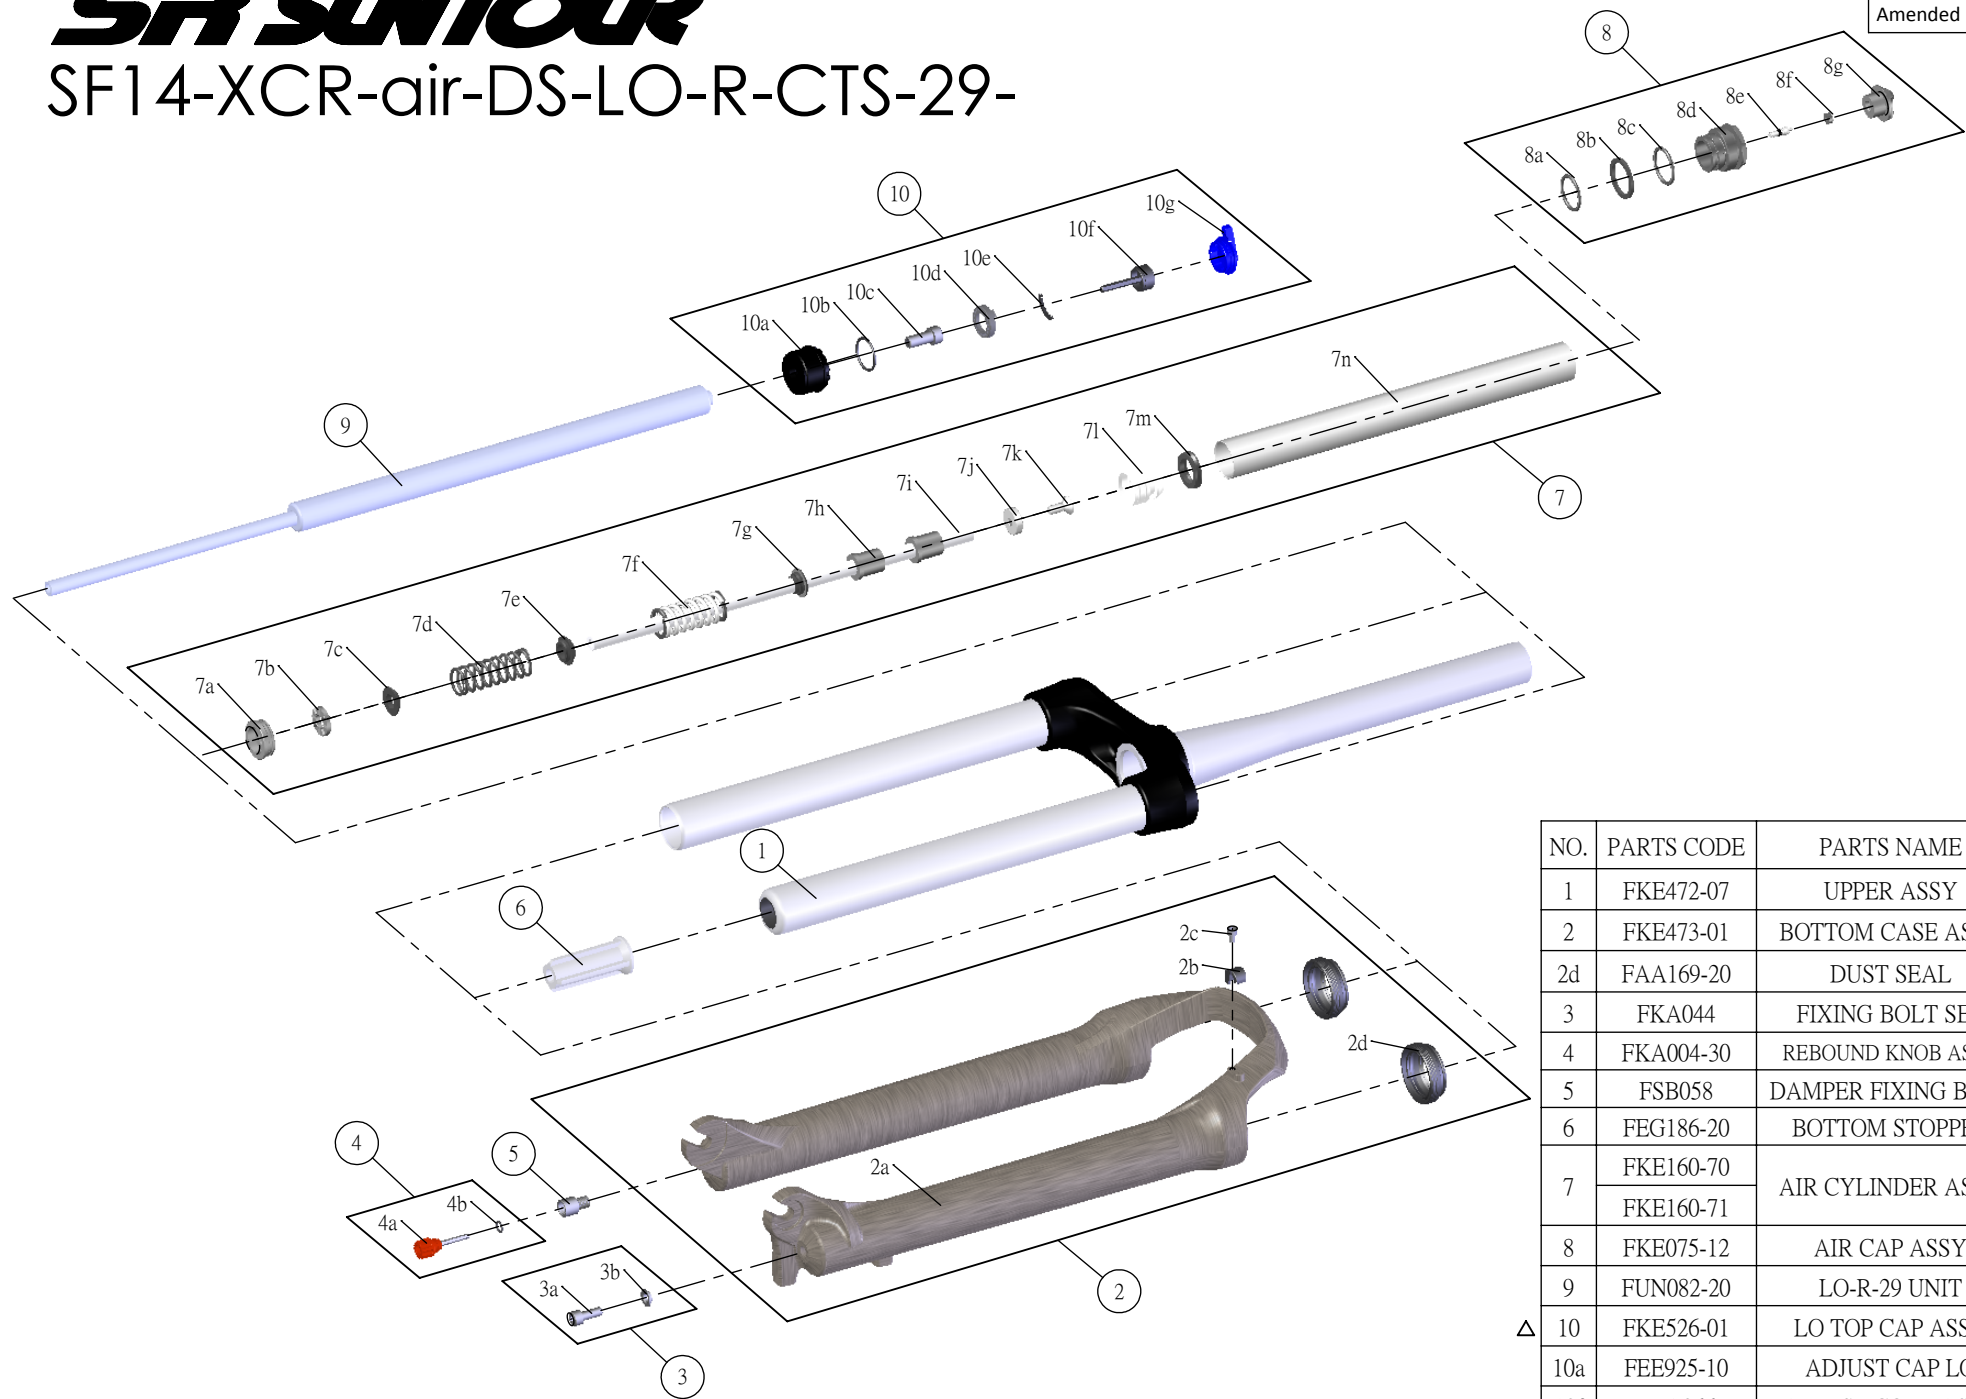

# SR SUNTOUR

## SF14-XCR-air-DS-LO-R-CTS-29-

Date	2013. 07. 02	Version	3
Amended	2014. 12. 01		

NO.	PARTS CODE	PARTS NAME	100	120	QT
1	FKE472-07	UPPER ASSY	*	*	1
2	FKE473-01	BOTTOM CASE ASSY	*	*	1
2d	FAA169-20	DUST SEAL	*	*	2
3	FKA044	FIXING BOLT SET	*	*	1
4	FKA004-30	REBOUND KNOB ASSY	*	*	1
5	FSB058	DAMPER FIXING BOLT	*	*	1
6	FEG186-20	BOTTOM STOPPER	*	*	1
7	FKE160-70	AIR CYLINDER ASSY	*		1
	FKE160-71			*	1
8	FKE075-12	AIR CAP ASSY	*	*	1
9	FUN082-20	LO-R-29 UNIT	*	*	1
△ 10	FKE526-01	LO TOP CAP ASSY	*	*	1
10a	FEE925-10	ADJUST CAP LO	*	*	1
10f	FKA066	ADJUST CORE ASSY	*	*	1
△ 10g	FEG361-01	LO KNOB	*	*	1